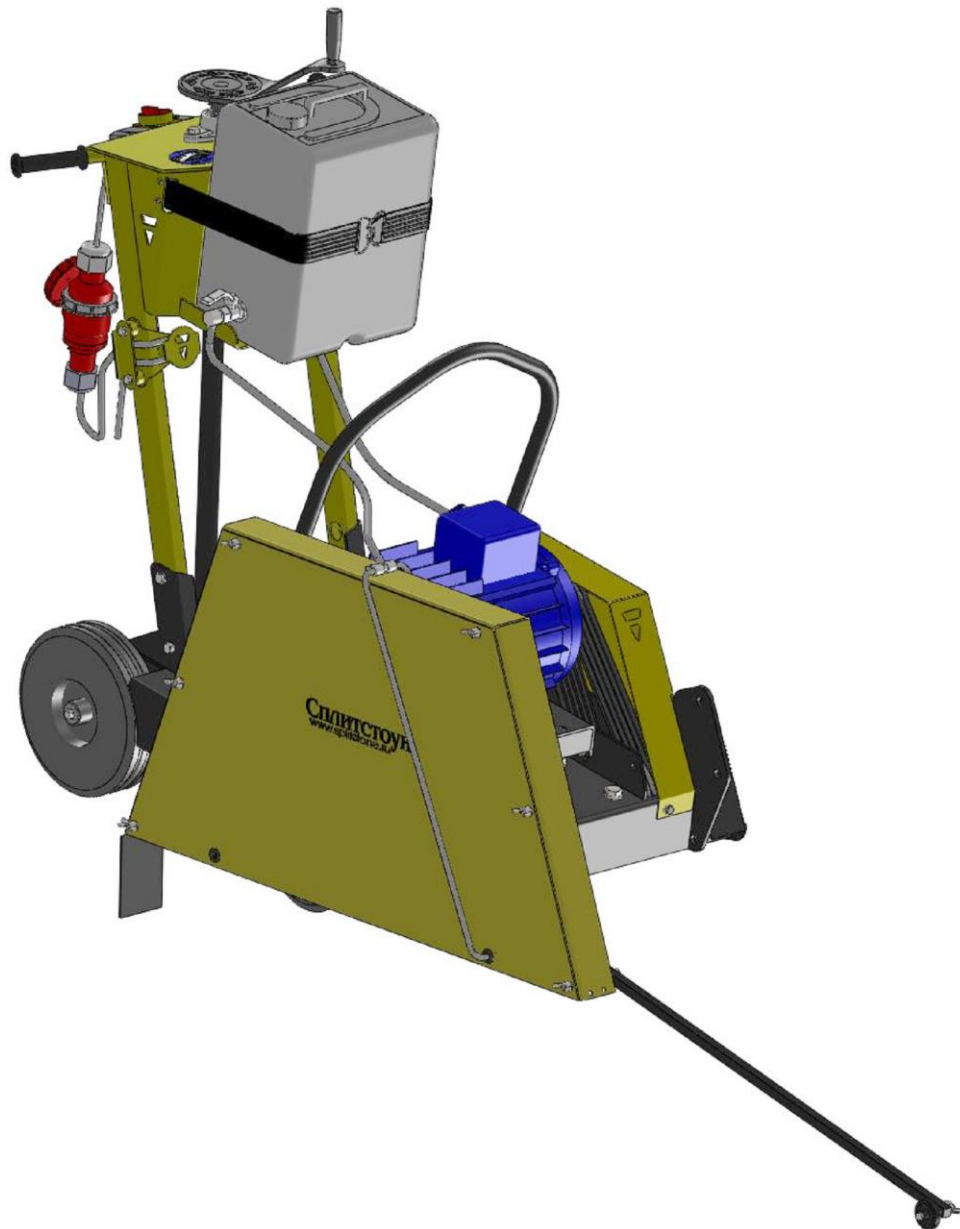

**EAC**

## РЕЗЧИК ШВОВ

Модели CS-2415E CS-3215E